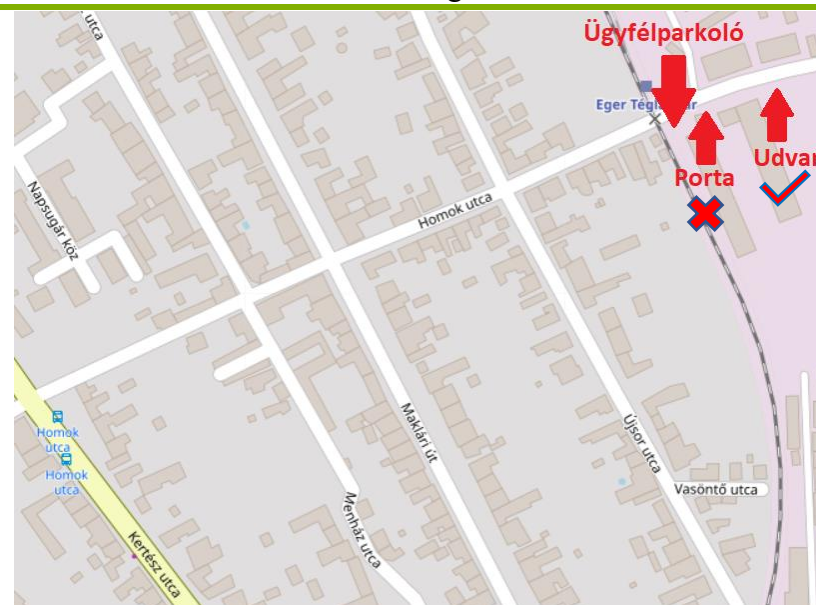

#### TÉRKÉP - Cím: 3300 Eger, Homok utca 26.

Köszönjük, hogy szelektíven gyűjti a hulladékokat és óvja környezetünket!  
 Egri Hulladékgazdálkodási Nonprofit Kft.